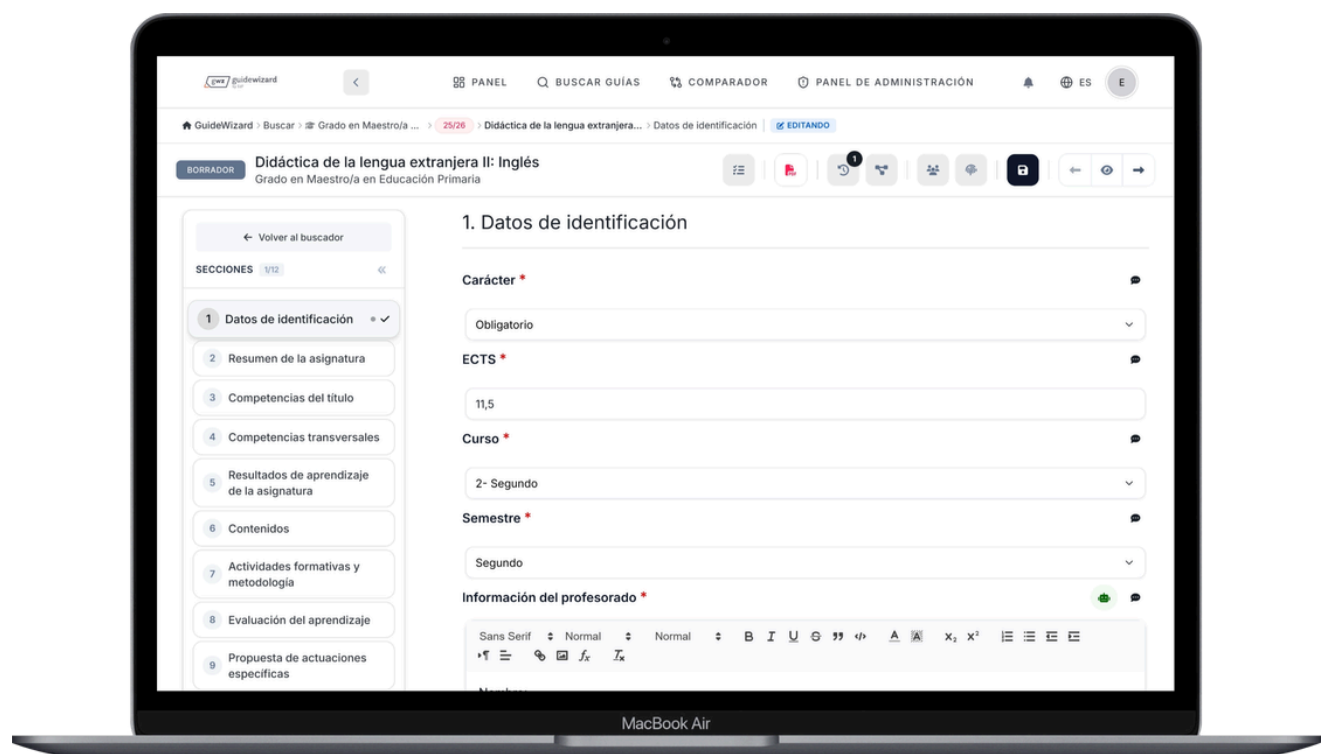

Guidewizard

Revoluciona la creación de tus Guías Académicas

Desliza para ver la solución

guidewizard
by EdF

edf

edTech solutions

EL CAOS DE LA GESTIÓN MANUAL

¿Cuántas versiones diferentes de una misma guía tienes?

¿Cuánto tiempo pierdes intentando unificar formatos?

La solución para la co-creación de Guías Académicas

CENTRALIZA - UNIFICA - ESCALA

RECUPERA EL CONTROL DEL
GOBIERNO ACADÉMICO

GARANTIZA LA CALIDAD DEL DATO

MULTIPLICA LA EFICIENCIA DEL DOCENTE

La solución para la co-creación de Guías Académicas

AYUDA AL DOCENTE

FUNCIONALIDADES

IA GENERATIVA
Crea contenidos
en segundos

EDITOR COLABORATIVO
Trabajo en equipo
en tiempo real

REUTILIZACIÓN INTELIGENTE
No vuelvas a escribir
dos veces lo mismo

RESULTADO:
Ahorro de tiempo

La solución para la co-creación de Guías Académicas

GARANTÍA DE CALIDAD Y COMPLIANCE

FORMATOS UNIFICADOS
AUTOMÁTICAMENTE