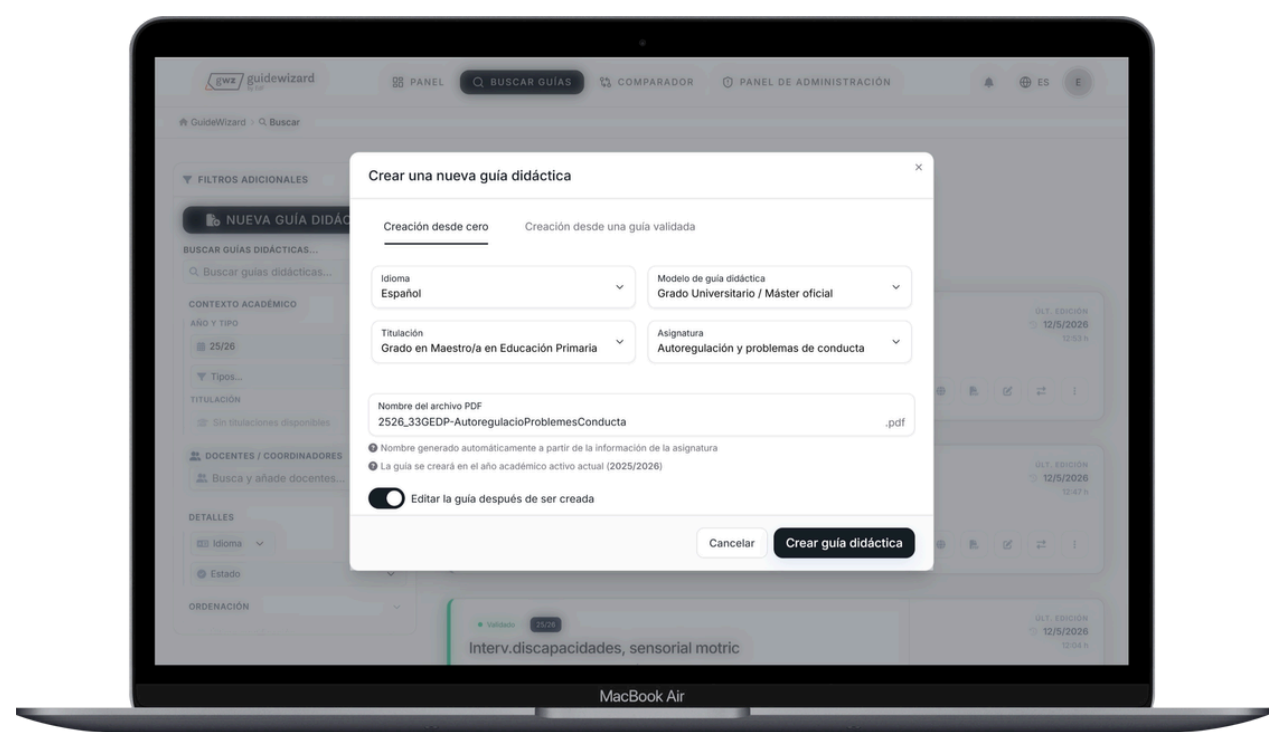

Guidewizard

Revoluciona la creación de tus Guías Académicas

Desliza para ver la solución

guidewizard
by EdF

edf

edTech solutions

EL CAOS DE LA GESTIÓN MANUAL

¿Cuántas versiones diferentes de una misma guía tienes?

¿Cuánto tiempo pierdes intentando unificar formatos?

La solución para la co-creación de Guías Académicas

CENTRALIZA - UNIFICA - ESCALA

RECUPERA EL CONTROL DEL
GOBIERNO ACADÉMICO

GARANTIZA LA CALIDAD DEL DATO

MULTIPLICA LA EFICIENCIA DEL DOCENTE

La solución para la co-creación de Guías Académicas

AYUDA AL DOCENTE

FUNCIONALIDADES

IA GENERATIVA
Crea contenidos
en segundos

EDITOR COLABORATIVO
Trabajo en equipo
en tiempo real

REUTILIZACIÓN INTELIGENTE
No vuelvas a escribir
dos veces lo mismo

RESULTADO:
Ahorro de tiempo

La solución para la co-creación de Guías Académicas

GARANTÍA DE CALIDAD Y COMPLIANCE

FORMATOS UNIFICADOS
AUTOMÁTICAMENTE