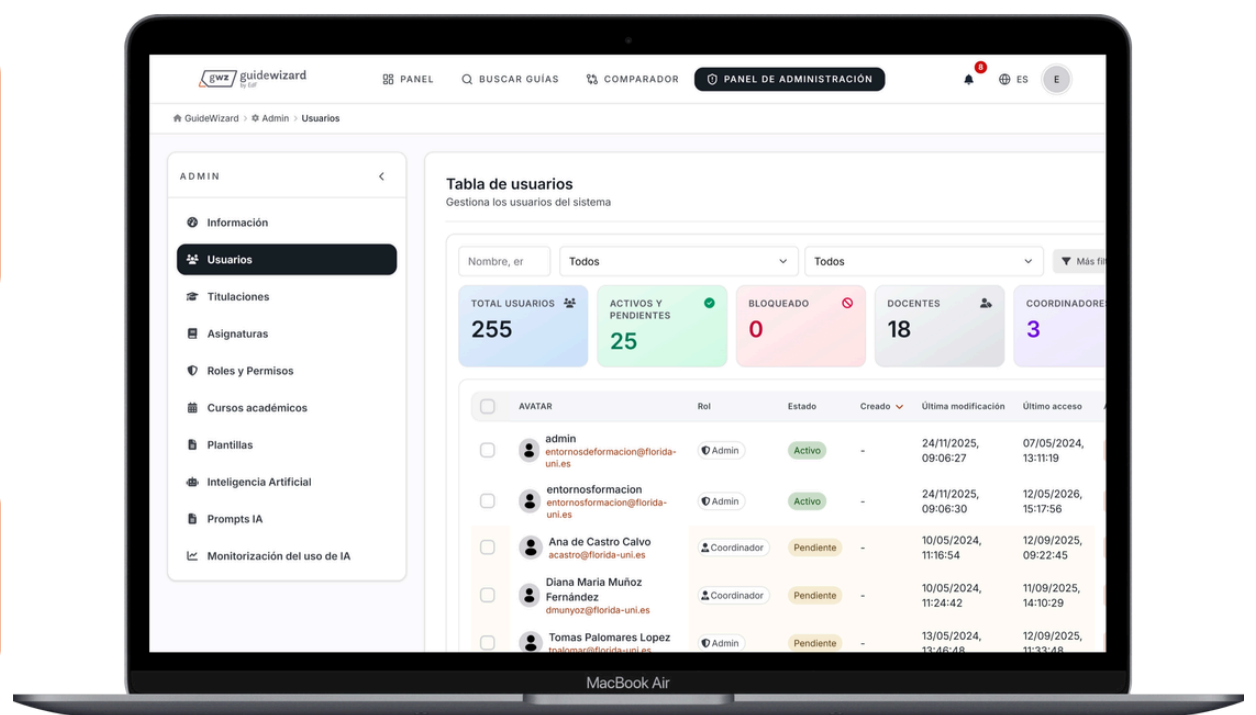

Guidewizard

Revoluciona la creación de tus Guías Académicas

Desliza para ver la solución

guidewizard
by EdF

edf

edTech solutions

EL CAOS DE LA GESTIÓN MANUAL

¿Cuántas versiones diferentes de una misma guía tienes?

MULTIPLICA LA EFICIENCIA DEL DOCENTE

La solución para la co-creación de Guías Académicas

AYUDA AL DOCENTE

FUNCIONALIDADES

IA GENERATIVA
Crea contenidos
en segundos

EDITOR COLABORATIVO
Trabajo en equipo
en tiempo real

REUTILIZACIÓN INTELIGENTE
No vuelvas a escribir
dos veces lo mismo

RESULTADO:
Ahorro de tiempo

La solución para la co-creación de Guías Académicas

GARANTÍA DE CALIDAD Y COMPLIANCE

FORMATOS UNIFICADOS
AUTOMÁTICAMENTE

FACILITA LOS PROCESOS
DE ACREDITACIÓN

FLUJOS DE VALIDACIÓN
Y APROBACIÓN
PERSONALIZADOS

GESTIÓN DE ROLES
Y PREMISOS GRANULARES

La solución para la co-creación de Guías Académicas

EXPERIENCIA CONECTADA

INTEGRACIÓN NATIVA CON TU LMS